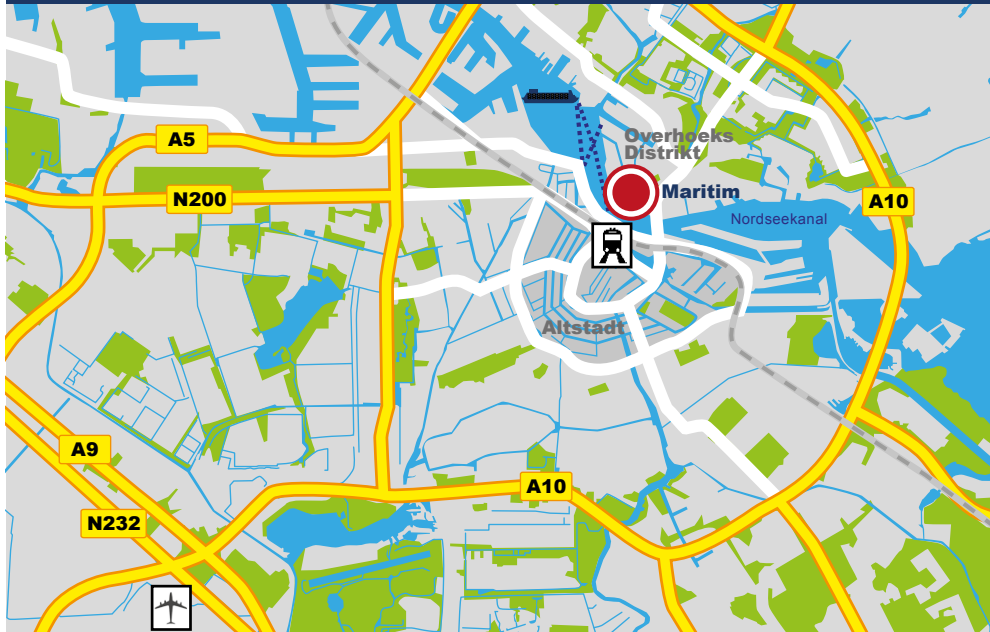

Rahmenprogrammorschläge

Die historische Altstadt von Amsterdam liegt direkt vor der Tür und lädt zum Sightseeing und Shoppen ein. Auf einer stimmungsvollen Bootsfahrt durch die Grachten der Stadt lässt sich die typische Architektur auf ganz besondere Weise erleben.

Highlights in der Region

Entdecken Sie Overhoeks, das neue „Kreativzentrum“ Amsterdams mit dem „EYE Filmmuseum“, dem „Amsterdam Dance And Music Tower A'DAM“ und dem „Tolhuistuin“, dem kulturellen Zentrum für Kunst- und Musikevents.

Lage

Ausführliche Informationen und Routenplaner auf www.maritim.de

Entfernungen: Hauptbahnhof 1 km, Flughafen Schiphol 28 km, Autobahn 5 km.

Erleben Sie den Unterschied

- Kundennähe
- Fachwissen
- Erfahrung
- Seniorität
- Raumkonzept
- Lage
- Service
- Frühstück